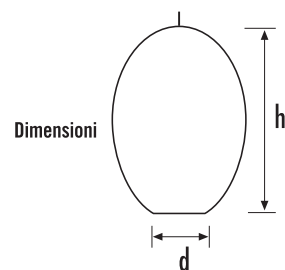

Colori: bianco con cuore rosso
LxLxh 120 x 120 x 120 mm
Kg. 0,80

4695 - CUBO CUORE

Colori: bianco con cuore rosso
LxLxh 100 x 100 x 100 mm
Kg. 0,80
durata ca. 70 h

4696 - RETTANGOLO CUORE

Colori: bianco con cuore rosso
LxLxh 80 x 160 x 200 mm
Kg. 2,20
durata ca. 144 h

4697 - TORRE CUORE

Colori: bianco con cuore rosso
LxLxh 100 x 100 x 200 mm
Kg. 1,64
durata ca. 104 h

PASQUA

www.cereriaronca.it

ARTICOLO	02901	02923	02935	02936
d/h in mm	44/63	80/120	100/150	65/120
pezzi per conf.	30	4	1	1
durata ca.	8 h	20 h	146 h	60 h
colori	1/3/4/5/7 18/19/26	1/3/x/5/x 19/26	23	