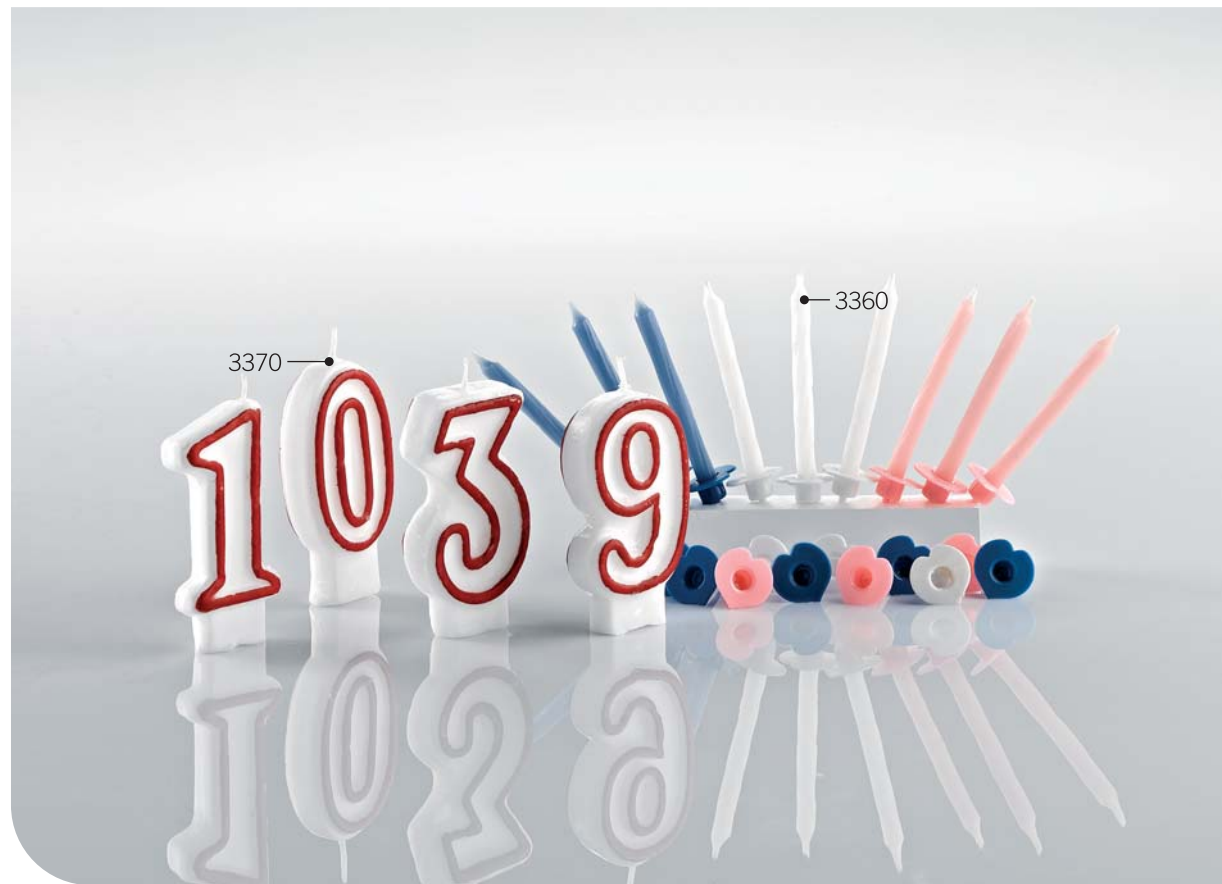

COMPLEANNO

www.cereriaronca.it

ARTICOLO	3360	3370
d/h in mm	7/70	50/65
pezzi per conf.	20	1
conf. per cart.	72	6
durata ca.	30'	30'
colori	3 / 7 / 10	3

4691 - CUORE PROFUMATO GR.

Colori: rosso
dxh 65 x 110 mm
Kg. 0,53
durata ca. 40 h

4692 - CUORE PROFUMATO PICC.

Colori: rosso
dxh 55 x 65 mm
Kg. 0,11
durata ca. 20 h 30'

4693 - ABAT-JOUR CUORE PICC.

Colori: bianco con cuore rosso
LxLxh 100 x 100 x 100 mm
Kg. 0,60

4694 - ABAT-JOUR CUORE GR.

Colori: bianco con cuore rosso
LxLxh 120 x 120 x 120 mm
Kg. 0,80

4695 - CUBO CUORE

Colori: bianco con cuore rosso
LxLxh 100 x 100 x 100 mm
Kg. 0,80
durata ca. 70 h

4696 - RETTANGOLO CUORE

Colori: bianco con cuore rosso
LxLxh 80 x 160 x 200 mm
Kg. 2,20
durata ca. 144 h

4697 - TORRE CUORE

Colori: bianco con cuore rosso
LxLxh 100 x 100 x 200 mm
Kg. 1,64
durata ca. 104 h

PASQUA

www.cereriaronca.it

ARTICOLO	02901	02923	02935	02936
d/h in mm	44/63	80/120	100/150	65/120
pezzi per conf.	30	4	1	1
durata ca.	8 h	20 h	146 h	60 h
colori	1/3/4/5/7 18/19/26	1/3/x/5/x 19/26	23	