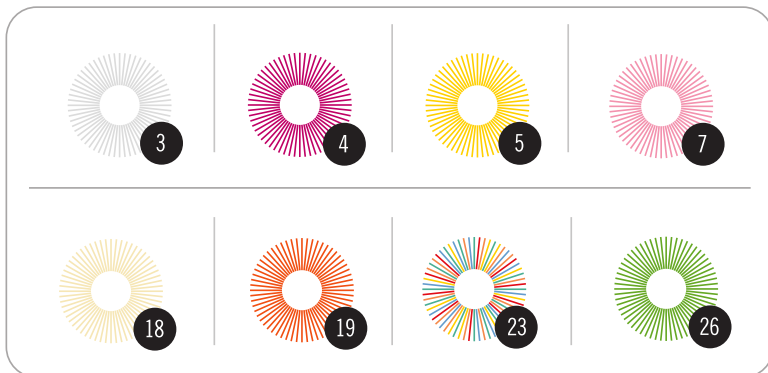

COMPLEANNO

www.cereriaronca.it

ARTICOLO	3360	3370
d/h in mm	7/70	50/65
pezzi per conf.	20	1
conf. per cart.	72	6
durata ca.	30'	30'
colori	3 / 7 / 10	3

4691 - CUORE PROFUMATO GR.

Colori: rosso
dxh 65 x 110 mm
Kg. 0,53
durata ca. 40 h

4692 - CUORE PROFUMATO PICC.

Colori: rosso
dxh 55 x 65 mm
Kg. 0,11
durata ca. 20 h 30'

4693 - ABAT-JOUR CUORE PICC.

Colori: bianco con cuore rosso
LxLxh 100 x 100 x 100 mm
Kg. 0,60

4694 - ABAT-JOUR CUORE GR.

Colori: bianco con cuore rosso
LxLxh 120 x 120 x 120 mm
Kg. 0,80

4695 - CUBO CUORE

Colori: bianco con cuore rosso
LxLxh 100 x 100 x 100 mm
Kg. 0,80
durata ca. 70 h

4696 - RETTANGOLO CUORE

Colori: bianco con cuore rosso
LxLxh 80 x 160 x 200 mm
Kg. 2,20
durata ca. 144 h

4697 - TORRE CUORE

Colori: bianco con cuore rosso
LxLxh 100 x 100 x 200 mm
Kg. 1,64
durata ca. 104 h

PASQUA

www.cereriaronca.it

ARTICOLO	02901	02923	02935	02936
d/h in mm	44/63	80/120	100/150	65/120
pezzi per conf.	30	4	1	1
durata ca.	8 h	20 h	146 h	60 h
colori	1/3/4/5/7 18/19/26	1/3/x/5/x 19/26	23	