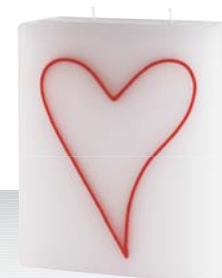

4692 - CUORE PROFUMATO PICC.

Colori: rosso
dxh 55 x 65 mm
Kg. 0,11
durata ca. 20 h 30'

4693 - ABAT-JOUR CUORE PICC.

Colori: bianco con cuore rosso
LxLxh 100 x 100 x 100 mm
Kg. 0,60

4694 - ABAT-JOUR CUORE GR.

Colori: bianco con cuore rosso
LxLxh 120 x 120 x 120 mm
Kg. 0,80

4695 - CUBO CUORE

Colori: bianco con cuore rosso
LxLxh 100 x 100 x 100 mm
Kg. 0,80
durata ca. 70 h

4696 - RETTANGOLO CUORE

Colori: bianco con cuore rosso
LxLxh 80 x 160 x 200 mm
Kg. 2,20
durata ca. 144 h

4697 - TORRE CUORE

Colori: bianco con cuore rosso
LxLxh 100 x 100 x 200 mm
Kg. 1,64
durata ca. 104 h

PASQUA

www.cereriaronca.it

ARTICOLO	02901	02923	02935	02936
d/h in mm	44/63	80/120	100/150	65/120
pezzi per conf.	30	4	1	1
durata ca.	8 h	20 h	146 h	60 h
colori	1/3/4/5/7 18/19/26	1/3/x/5/x 19/26	23	